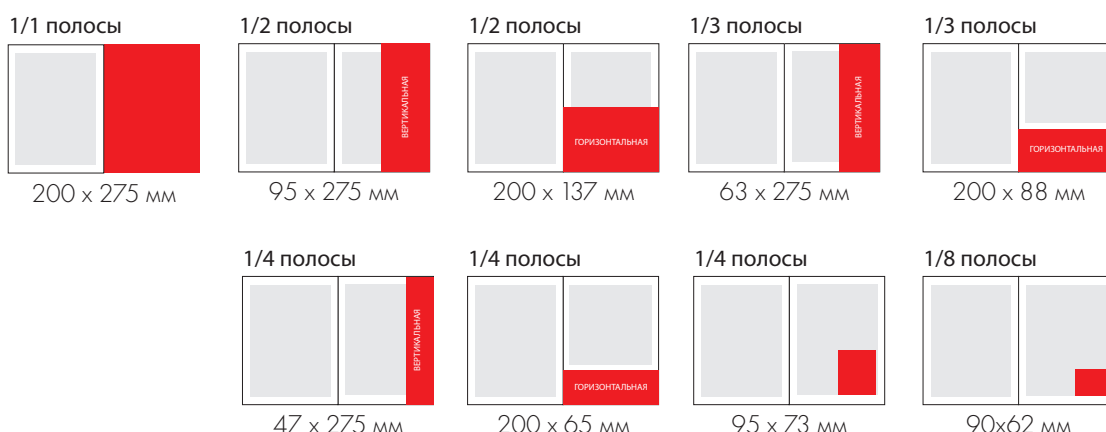

УСЛОВИЯ ОПЛАТЫ

100% предоплата

ИВАНОВ МОНАМС
МЕДИА

105094, г. Москва, ул. Золотая, д. 11. www.im-media.ru
РЕКЛАМНАЯ СЛУЖБА: + 7 495 974 77 48, adv@im-media.ru