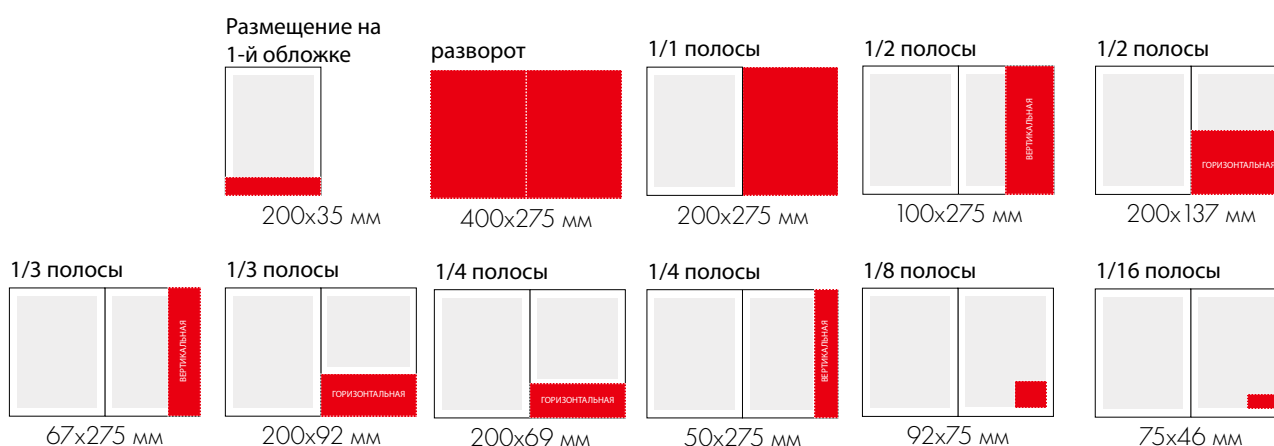

УСЛОВИЯ ОПЛАТЫ

100% предоплата